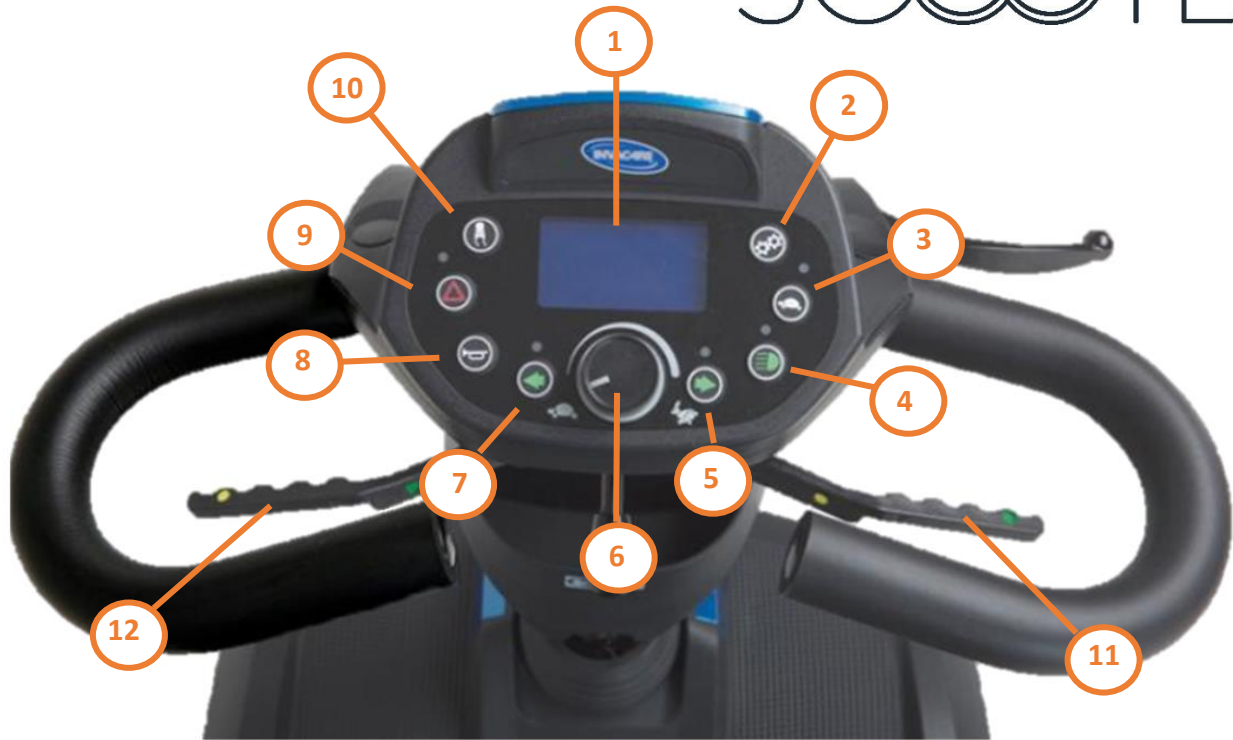

HAPPY SCOOTER

WICHTIGE BEDIENELEMENTE

- (1) Schlüsselschalter (EIN/AUS)
- (2) Entriegelungshebel zum Verschieben des Sitzes (vorne rechts unter dem Sitz)
- (3) Entriegelungshebel zum Schwenken des Sitzes (links unter dem Sitz)
- (4) Steuerkonsole
- (5) Bremshebel (rechter Hebel)
- (6) Hebel zum Ein- und Auskuppeln des Motors zum Schieben von Hand

+ 41 61 262 03 67 ■ info@happyscooter.ch

WWW.HAPPYSCOOTER.CH

HAPPY SCOOTER

ANORDNUNG DER STEUERKONSOLE

- (1) Statusanzeige
- (2) Einstellungen
- (3) Modus mit niedriger Geschwindigkeit
- (4) Fahrlicht
- (5) Blinker rechts
- (6) Geschwindigkeitsregler
- (7) Blinker links
- (8) Hupe
- (9) Warnleuchten
- (10) Geschwindigkeitsreduktion bei Kurvenfahrten (ein/aus)
- (11) Fahrhebel vorwärts
- (12) Fahrhebel rückwärts